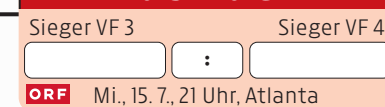

Sechzehntelfinale

Achtelfinale

Viertelfinale

Spiel um Platz 3

Halbfinale 1

Halbfinale 2

Finale

Die drei Maskottchen
Maple, Zayu und Clutch

alle Angaben in MESZ

Grafik: Silke Ulrich; Quellen: FIFA, APA, ORF, Servus TV; Fotos: AFP, Imago

Trionda
(deutsch:
drei Wellen)
Im offiziellen
WM-Ball spiegeln
sich die Gast-
geberländer wider.