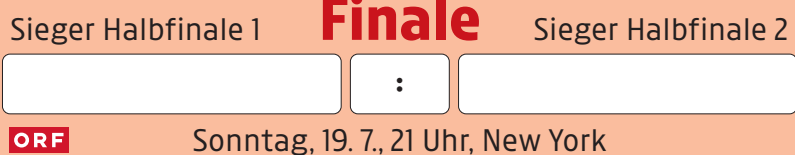

Sechzehntelfinale

Achtelfinale

Viertelfinale

Spiel um Platz 3

Halbfinale 1

Halbfinale 2

Finale

Die drei Maskottchen
Maple, Zayu und Clutch

alle Angaben in MESZ

Grafik: Silke Ulrich; Quellen: FIFA, APA, ORF, Servus TV; Fotos: AFP, Imago

Trionda
(deutsch:
drei Wellen)
Im offiziellen
WM-Ball spiegeln
sich die Gast-
geberländer wider.