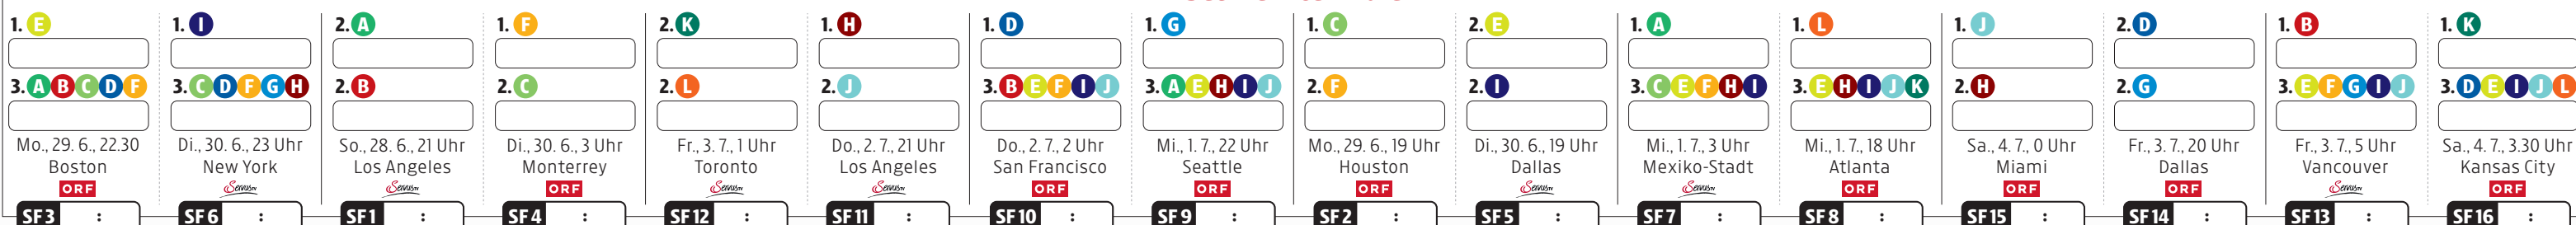

Sechzehntelfinale