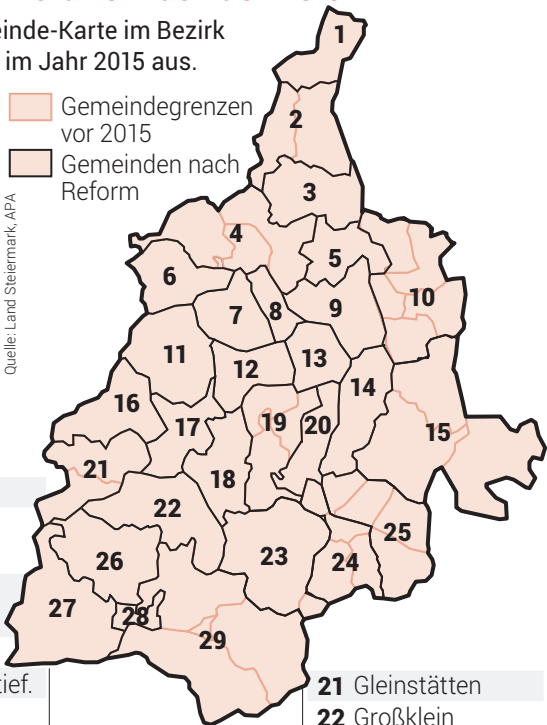

# Gemeinden in Leibnitz nach der Reform

So sieht die Gemeinde-Karte im Bezirk seit den Fusionen im Jahr 2015 aus.

**48**  
**Gemeinden**  
vor der Fusion

**29**  
**Gemeinden**  
nach der Fusion

-  Gemeindegrenzen vor 2015
-  Gemeinden nach Reform

Quelle: Land Steiermark, APA

**1** Empersdorf

**2** Heiligenkreuz/  
Wildon

**3** Allerheiligen/  
Wildon

**4** Wildon

**5** St. Georgen/Stief.

**6** Hengsberg

**7** Lang

**8** Lebring-St. Marg.

**9** Ragnitz

**10** Schwarzaual

**11** St. Nikolai/Sausal

**12** Tillmitsch

**13** Gralla

**14** Gabersdorf

**15** St. Veit/Südstmk.

**16** St. Andrä-Höch

**17** Kitzreck im Sausal

**18** Heimschuh

**19** Leibnitz

**20** Wagna

**21** Gleinstätten

**22** Großklein

**23** Gamlitz